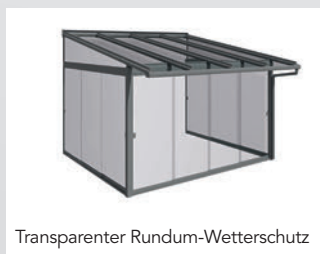

Transparenter Rundum-Wetterschutz