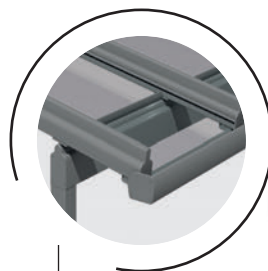

Terrasign ELEGANCE: der schlanke Klassiker

Die filigrane Optik von Terrasign Elegance

Erweiterbar mit Glasschiebetüren und Festgaselementen für mehr Wetterschutz

Transparenter Rundum-Wetterschutz

Dachneigung 2° - 30°

bis zu 7m ohne Stütze*

*abhängig von der Dachtiefe und der örtlichen Schneelast

ELEGANCE im Detail Design

- sehr guter Schutz bei schrägem Regeneinfall
- mit Markise Schutz vor schräg einfallender Sonneneinstrahlung
- Ideal für Kombination im Frontbereich mit Zip-Markisen
- Stilvolle Lösung für Häuser mit Satteldach