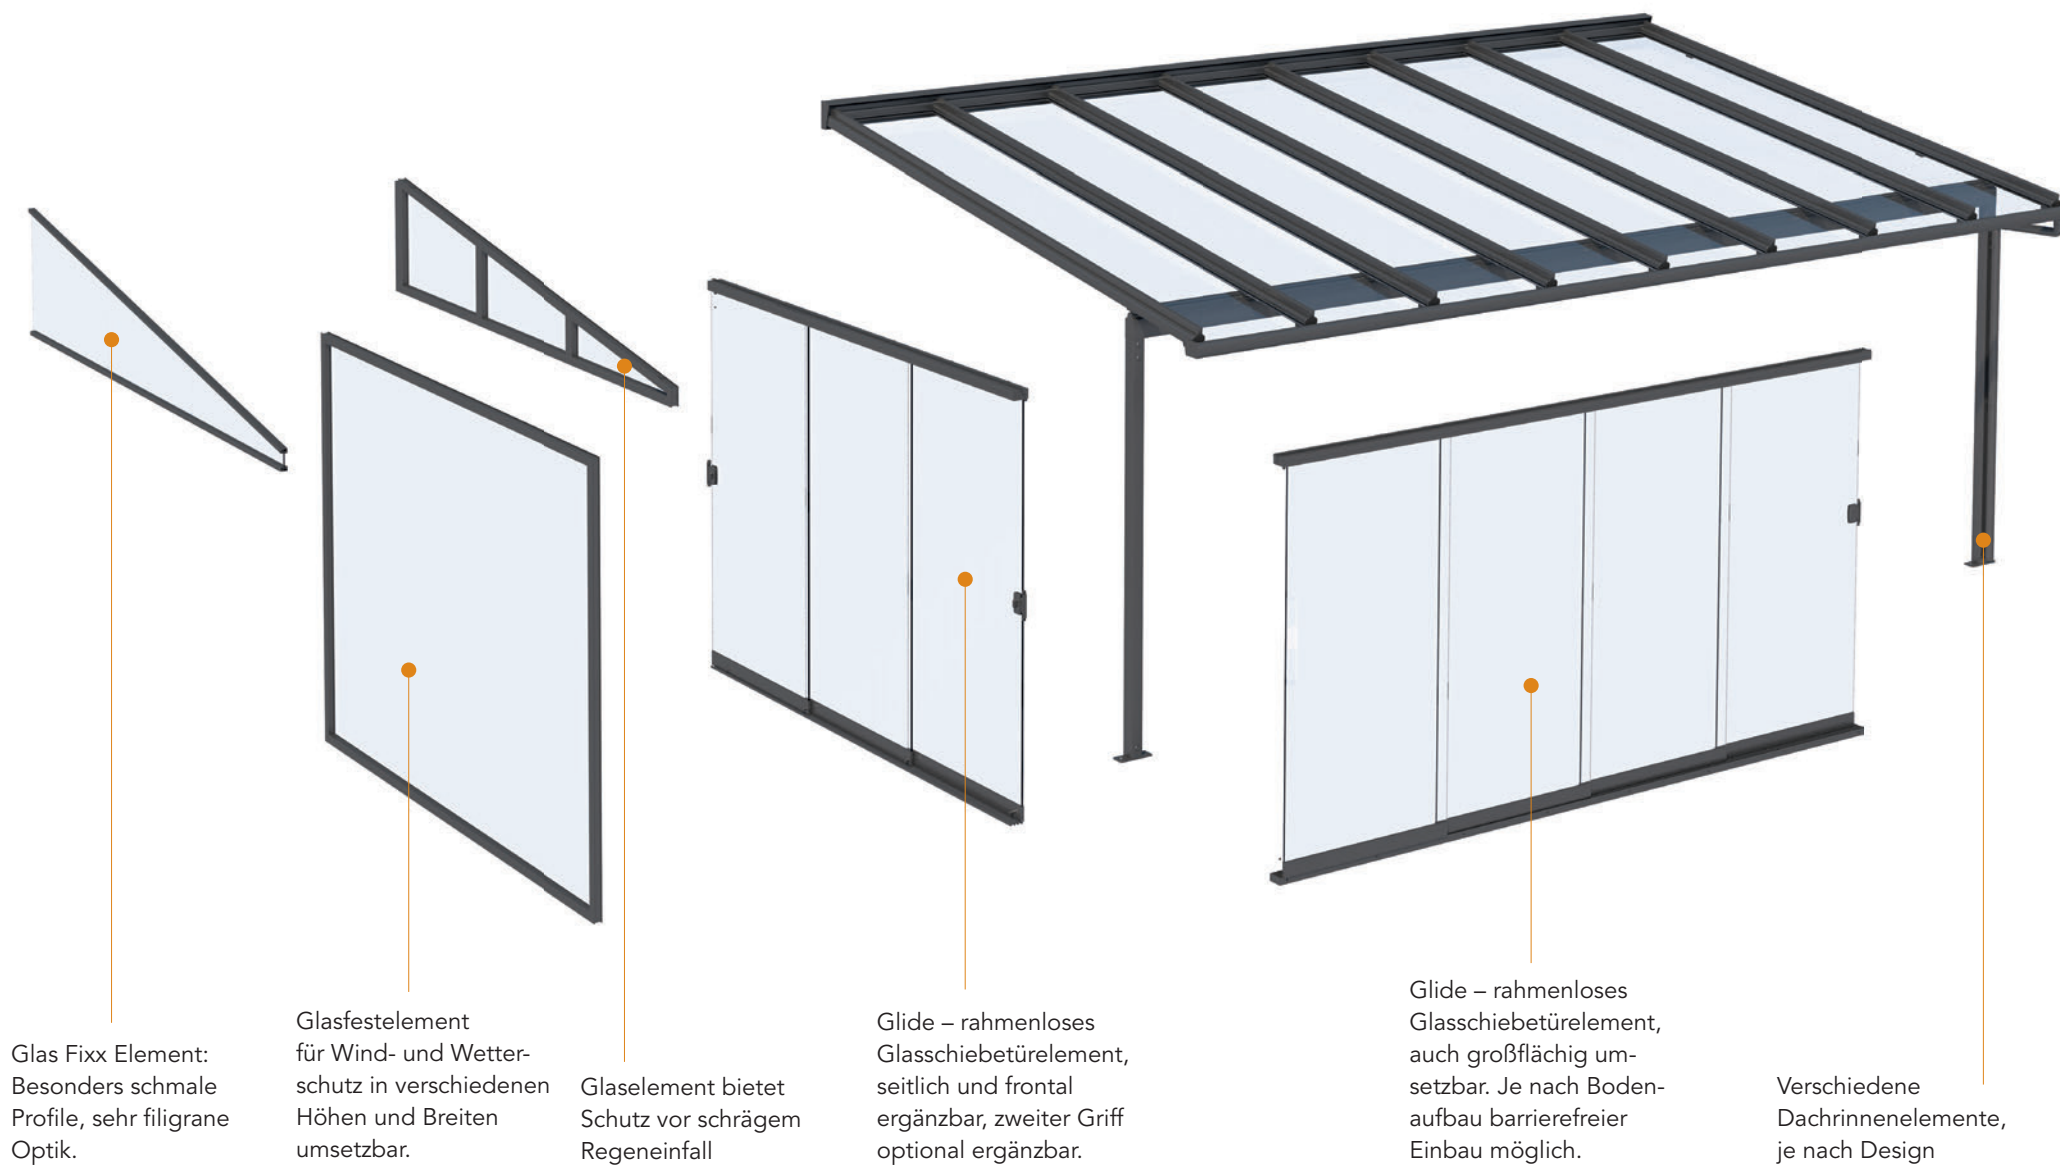

Funktion & QUALITÄT

Flexibel im Einsatz

Zeitloses Design mit viel Funktionalität für hohe Ansprüche

Transparenter Rundum-Wetterschutz

Dachneigung 2° - 30°

bis zu 7m ohne Stütze*

*abhängig von der Dachtiefe und der örtlichen Schneelast

Brilliance

- im Dachüberstand
- im Sparren
- in der Pfette innen & unten

- Wandanschluss
- Deckenanschluss

die
Tag

Glide: Grenzen verschieben

Raffiniert bis ins Detail

GLIDE – ist das Glasschiebewandssystem unseres Hauses. Die langlebige Konstruktion mit Edelstahl-Schienen bietet perfekten Schutz vor Wind, Regen und Insekten. Glasschiebetüren mit einer Breite von bis zu zehn Metern lassen sich besonders leichtgängig verschieben. Unsere Bodenschienen können je nach Untergrund auch barrierefrei montiert werden. Das GLIDE Schiebewandssystem ist rahmenlos und gibt einen beeindruckenden Panoramablick frei. Bei schlechtem Wetter bietet das Schiebewandssystem Wohnqualität in neuer Dimension.

GLIDE:
Funktional, edel,
gut durchdacht
und langlebig

Barrierefreier Einbau möglich

Persönliche Ziele umsetzen

Glaselemente *Individuelle Vielfalt*

F Glasklare Vorteile

Für Wind- und Wetterschutz sorgen Glaselemente. Die Festverglasungen, Fenster- und Türelemente können in verschiedenen Breiten und Höhen kombiniert werden. Auch GLIDE Schiebelemente können verkürzt als Fenster eingesetzt werden. Ihr traumhafter Panoramablick bleibt so erhalten. Alle Glaselemente lassen sich selbstverständlich jederzeit ergänzen oder um Vertikalmarkisen nachträglich erweitern.

Glaselemente:

Übersicht aller Glaselemente inklusive Glide-Glasschiebetürsystem

Besondere Montagemöglichkeiten

Deckenanschluss ohne sichtbare Befestigung

Eine weitere innovative Lösung von TERRASIGN ist der neue Deckenanschluss. Formschön designt, raffiniert montiert und einzigartig gelöst. Der Deckenanschluss ermöglicht eine unsichtbare Befestigung ohne zusätzliche Winkel oder Montageplatten.